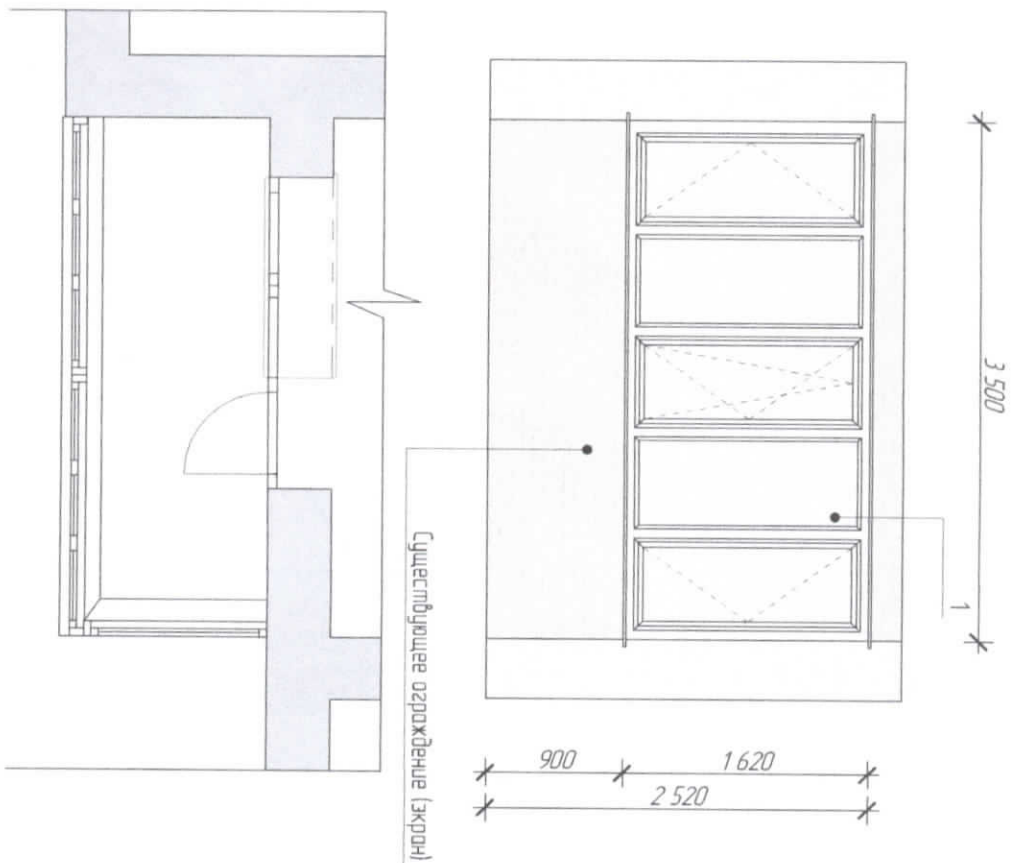

Экспликация:

№	Наименование	Материал	Цвет
1	Окно	ПВХ	Белый
2	Дверь	Металл	Белый

Примечание:

- Тип открытия окон: раздвижные/распашно-откидные
- Не допускается глухих элементов остекления
- Перед установкой, размеры оконных блоков уточняются по месту, делаются контрольные замеры
- При остеклении не допускается демонтаж существующих элементов ограждения лоджий, балконов

СОГЛАСОВАНО
Главный архитектор
города Треста

7.12.2017