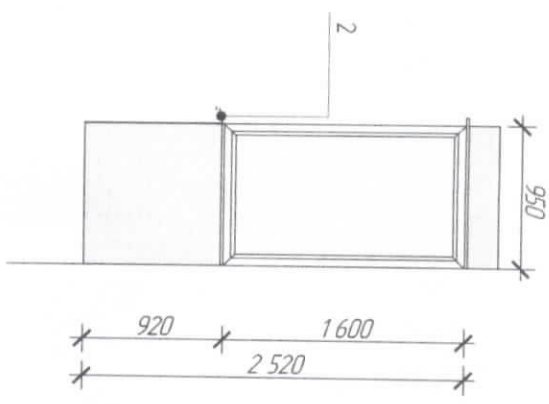

СОГЛАСОВАНО

7.12.2017

[Handwritten signature]

Экспликация:

№	Наименование	Материал	Цвет
1	Окно	ПВХ	Белый
2	Дверь	Металл	Белый

Примечание:

- Тип открытия окон: раздвижные/распашно-откидные
- Не допускается глухих элементов остекления
- Перед установкой, размеры оконных блоков уточняются по месту, делаются контрольные замеры
- При остеклении не допускается демонтаж существующих элементов ограждения лоджий, балконов