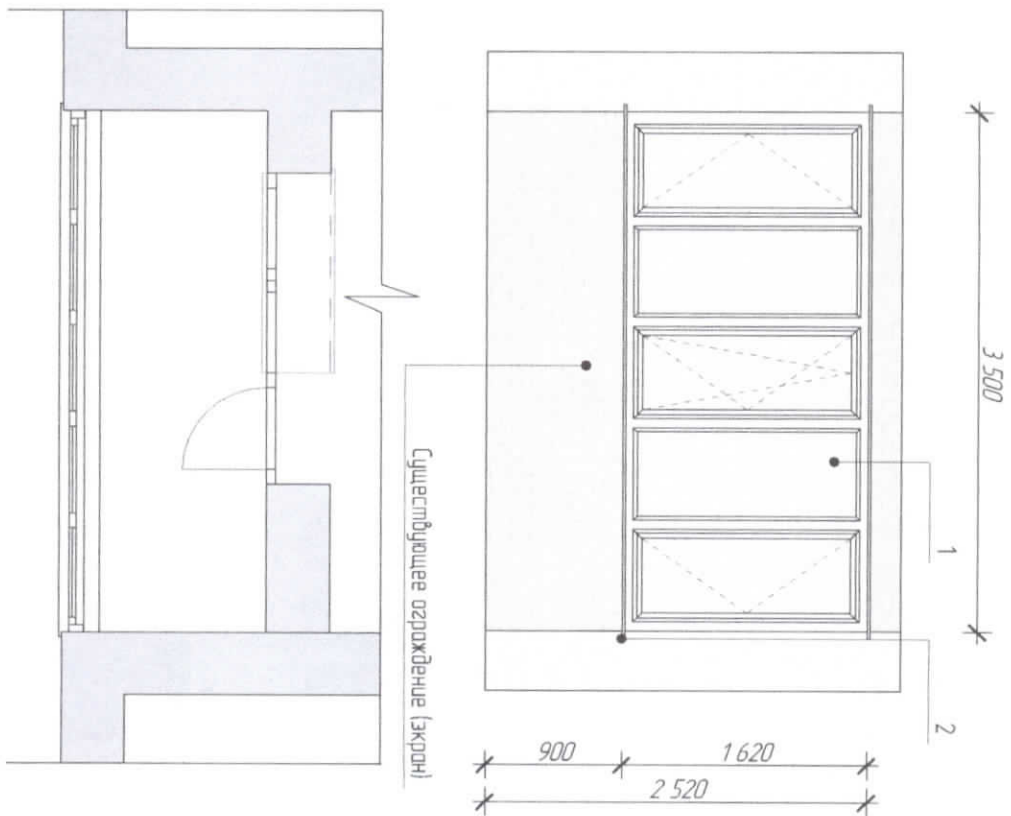

Экспликация:

№	Наименование	Материал	Цвет
1	Окно	ПВХ	Белый
2	Отлив	Металл	Белый

Примечание:

- Тип открытия окон: раздвижные/распашно-откидные
- Не допускается глухих элементов остекления
- Перед установкой, размеры оконных блоков уточняются по месту, делаются контрольные замеры
- При остеклении не допускается демонтаж существующих элементов ограждения лоджий, балконов

СОГЛАСОВАНО

7.12.2017

[Handwritten signature]